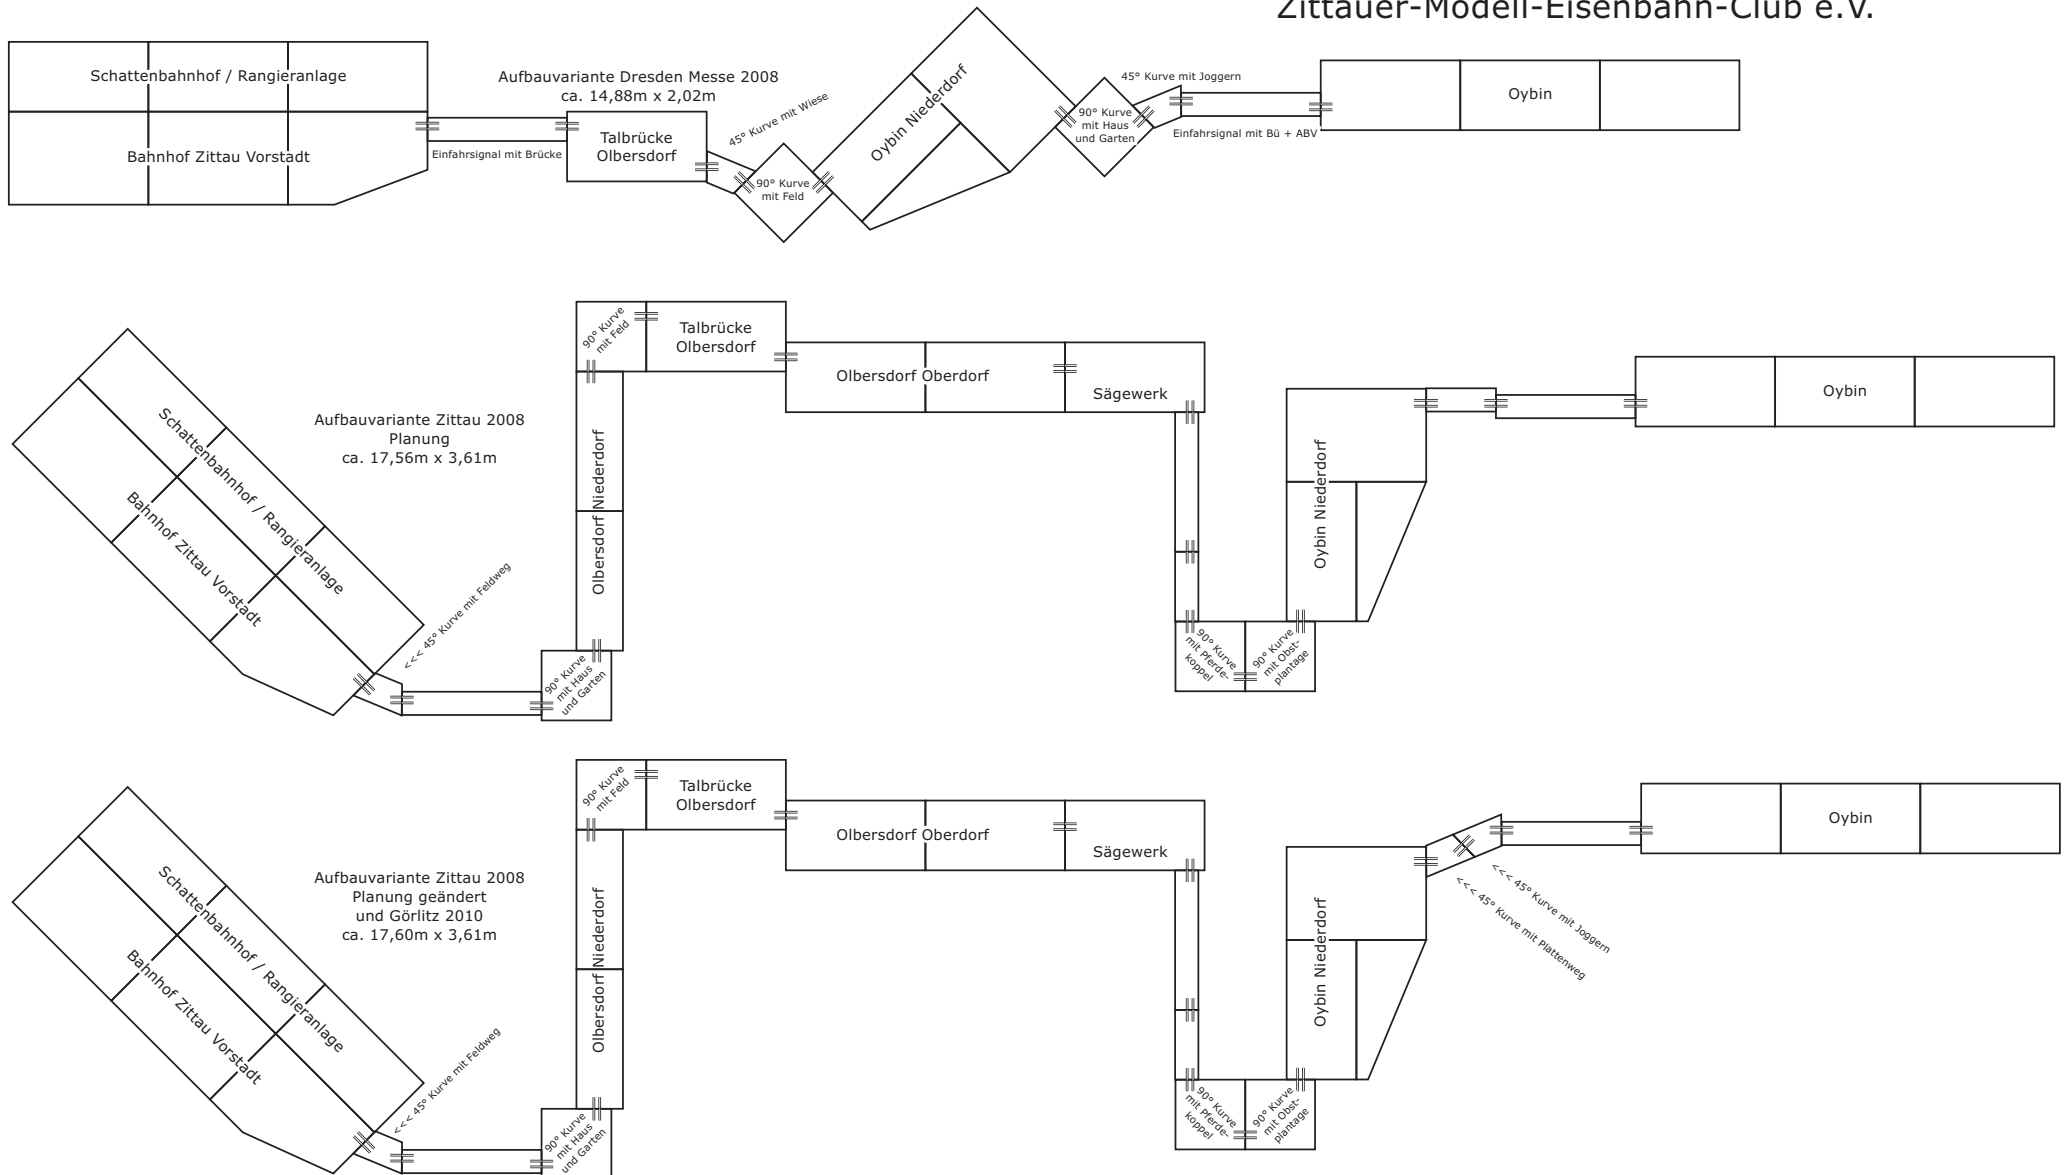

Aufbauvarianten unserer Schmalspur-Modul-Anlage in der Nenngröße H0e seit 1995

Aufbauvarianten unserer Schmalspur-Modul-Anlage in der Nenngröße H0e seit 1995

Aufbauvarianten unserer Schmalspur-Modul-Anlage in der Nenngröße H0e seit 1995

ZIMEC
Zittauer-Modell-Eisenbahn-Club e.V.

Aufbauvarianten unserer Schmalspur-Modul-Anlage in der Nenngröße H0e seit 1995

ZIMELC

Zittauer-Modell-Eisenbahn-Club e.V.