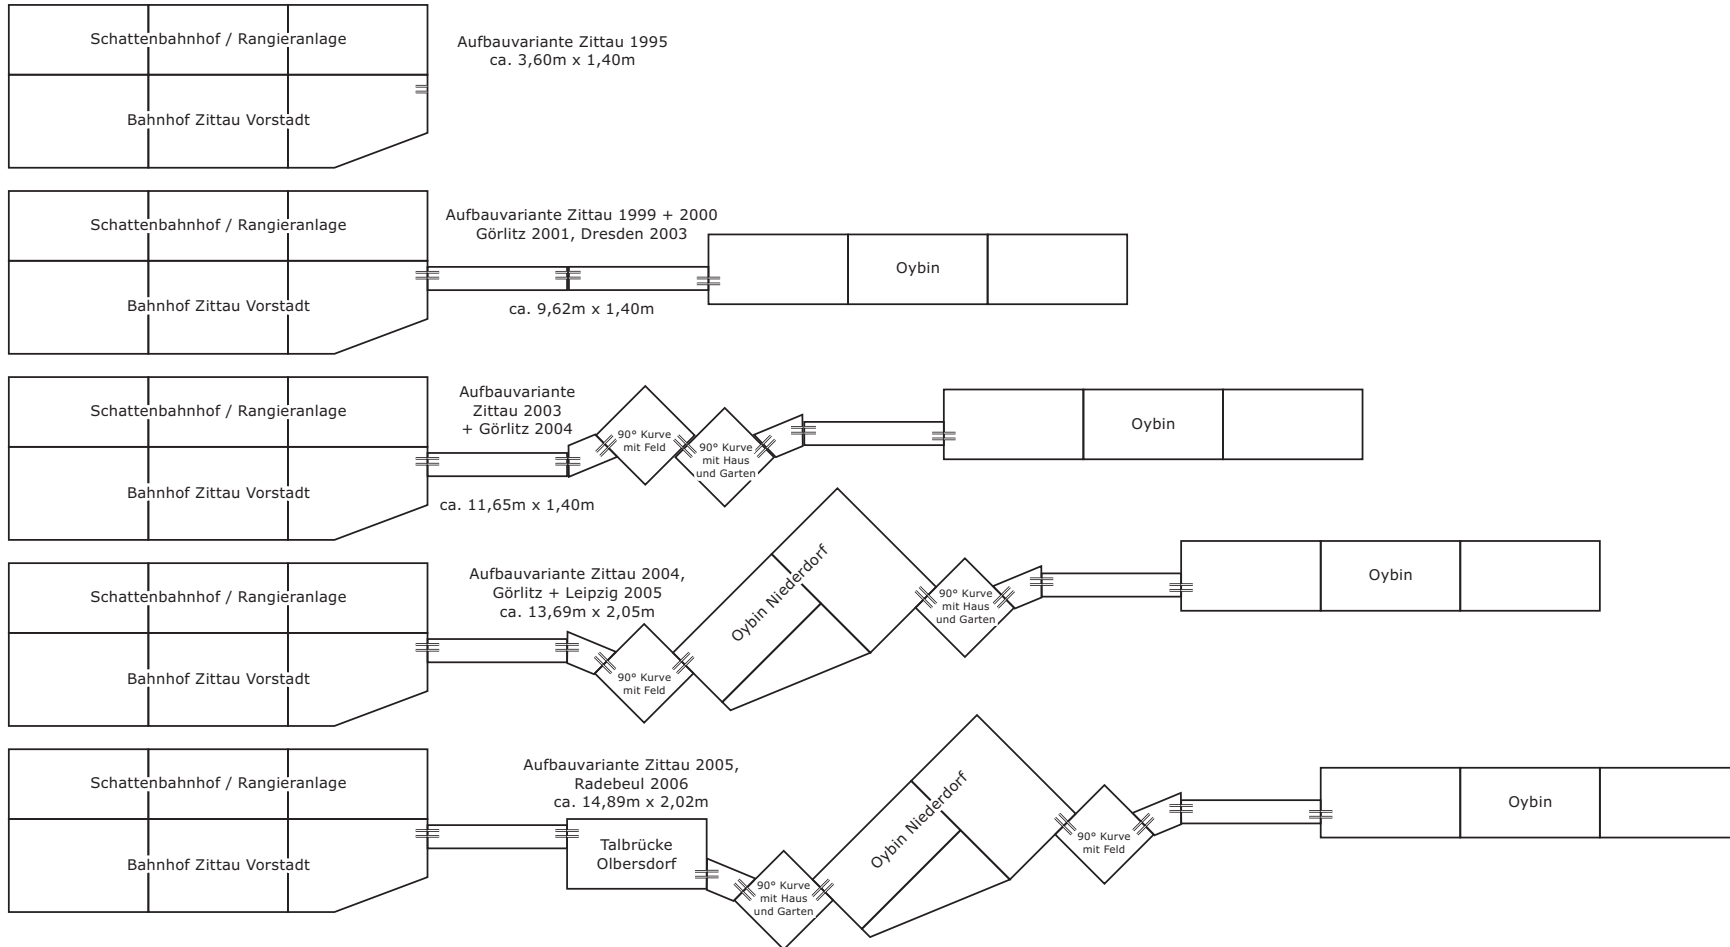

Aufbauvarianten unserer Schmalspur-Modul-Anlage in der Nenngröße H0e seit 1995

Aufbauvarianten unserer Schmalspur-Modul-Anlage in der Nenngröße H0e seit 1995

Aufbauvarianten unserer Schmalspur-Modul-Anlage in der Nenngröße H0e seit 1995

ZIMEC
Zittauer-Modell-Eisenbahn-Club e.V.

Aufbauvarianten unserer Schmalspur-Modul-Anlage in der Nenngröße H0e seit 1995

ZIMELC

Zittauer-Modell-Eisenbahn-Club e.V.