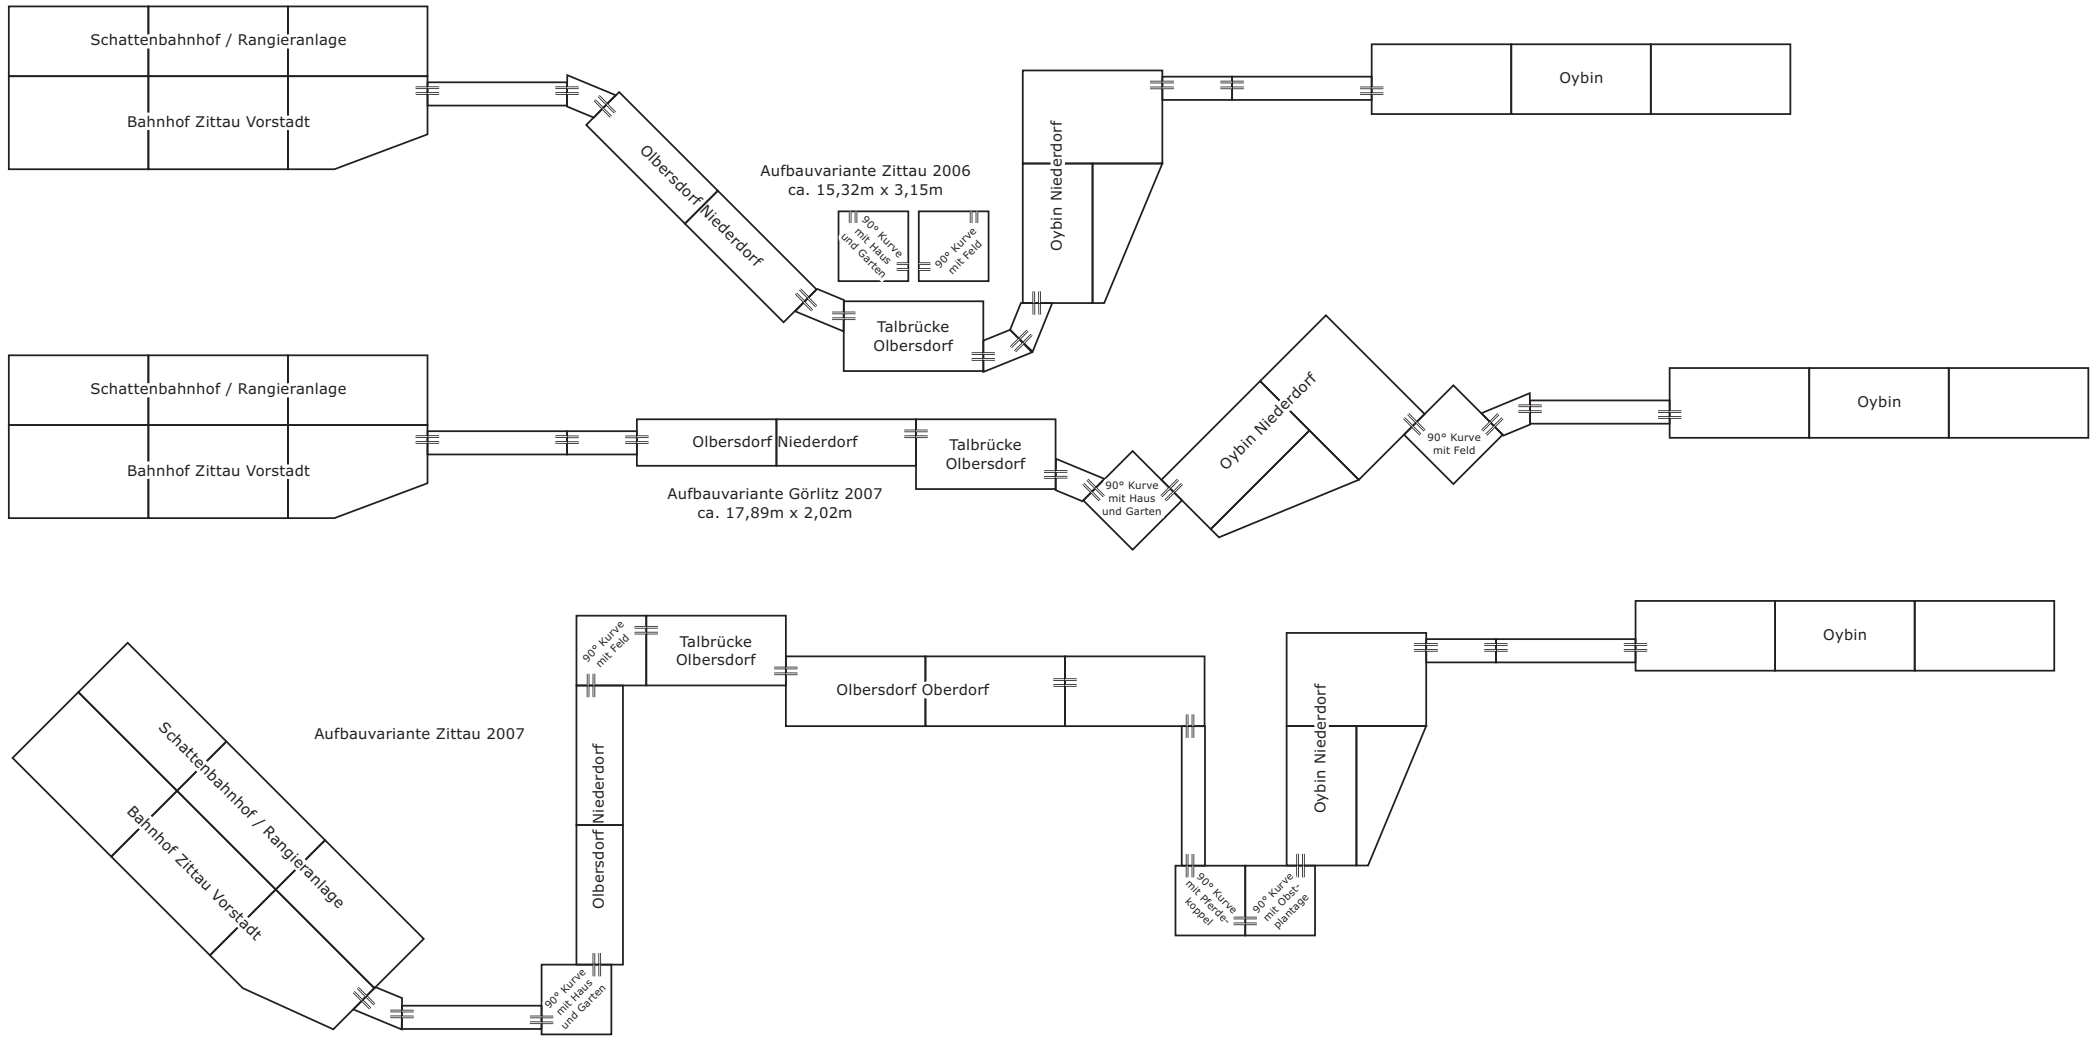

Aufbauvarianten unserer Schmalspur-Modul-Anlage in der Nenngröße H0e seit 1995

Aufbauvarianten unserer Schmalspur-Modul-Anlage in der Nenngröße H0e seit 1995

Aufbauvarianten unserer Schmalspur-Modul-Anlage in der Nenngröße H0e seit 1995

ZIMEC
Zittauer-Modell-Eisenbahn-Club e.V.

Aufbauvarianten unserer Schmalspur-Modul-Anlage in der Nenngröße H0e seit 1995

ZIMELC

Zittauer-Modell-Eisenbahn-Club e.V.